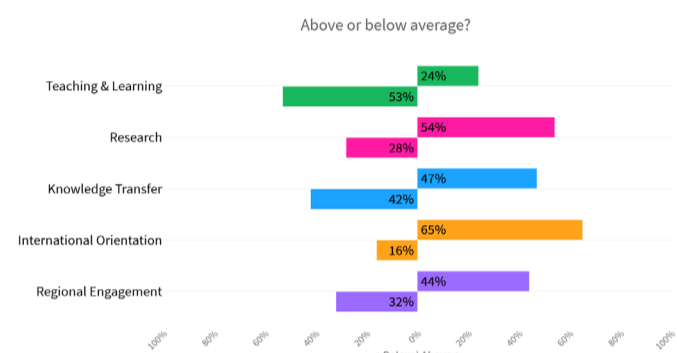

HERAUSRAGENDE UNIVERSITÄTEN IN DEUTSCHLAND

In diesem Abschnitt stellen wir die Universitäten und Hochschulen aus Deutschland vor, die auf Hochschulebene die größte Anzahl an A-Scores („sehr gute“ Bewertungen) erhalten haben. Obwohl die Anzahl der A-Scores ein Anzeichen für herausragende Leistung der jeweiligen Universität darstellt, bedeutet dies nicht, dass eine Universität „die beste“ in diesem Land ist, da jedes Universitätsprofil unterschiedliche Stärken aufweist.

Technische Universität München	14 'A' scores
Jacobs University	13 'A' scores
Frankfurt School of Finance & Management	12 'A' scores
Karlsruher Institut für Technologie (KIT)	12 'A' scores
Kühne Logistics University	12 'A' scores
WHU - Otto Beisheim School of Management	12 'A' scores

EIN BLICK AUF DIE STUDIERENDENMOBILITÄT

In diesem Abschnitt stellen wir die Universitäten und Hochschulen mit der höchsten Studierendenmobilität vor. Anstatt nur die einseitige Mobilität zu betrachten, misst U-Multirank die Mobilität der Studierenden unter Berücksichtigung der ein- und ausgehenden Studierenden, wodurch ein umfassenderes Bild der Internationalität der Studierendenschaft entsteht. Studierende, die sich für diesen Bereich interessieren, sollten Universitäten mithilfe der Informationen zu internationaler Ausrichtung miteinander vergleichen.

International School of Management (ISM)
Kühne Logistics University
Munich Business School
Hochschule Reutlingen
WHU - Otto Beisheim School of Management

SICHERSTE STÄDTE IN DEUTSCHLAND FÜR STUDIERENDE

Sicherheit kann eine wichtige Rolle spielen, wenn es um die Wahl des Studienorts geht. Deswegen bezieht U-Multirank Daten aus dem Numbeo Sicherheits-Index mit ein. Die Rangplätze (von 1 bis 442) sowie die Werte (von 0 bis 100) basieren auf dem weltweiten Vergleich verschiedener Städte*.

*Die Werte basieren auf Umfragen, die von Numbeo für länderübergreifende Vergleiche durchgeführt wurden. (Quelle: Numbeo.com - 21.09.2021)

SICHERSTE STÄDTE IN DEUTSCHLAND	POSITION IM NUMBEO SICHERHEITSINDEX	WERT DES NUMBEO SICHERHEITSINDEX
München	8	82.61
Stuttgart	77	71.54
Freiburg im Breisgau	87	70.59
Dresden	92	70.00
Düsseldorf	97	69.24

Finanzierungspartner:

| BertelsmannStiftung

Mit Unterstützung von: